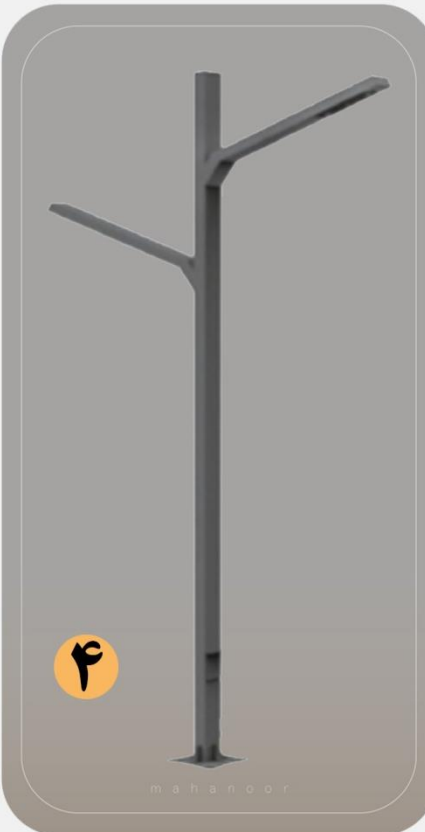

رنگ نور : آفتابی ، مهتابی

جنس : آلومینیوم

توان (وات) : 150 وات

رنگ نور : آفتابی ، مهتابی

جنس : آلومینیوم

توان (وات) : 200 وات

رنگ نور : آفتابی ، مهتابی

www.mahanoor.com

نوع رنگ: پودری الکترو استاتیک

سایز: به سفارش مشتری

نوع اتصال: بولت و مهره

کد: 1002

نوع رنگ: پودری الکترو استاتیک

سایز: به سفارش مشتری

نوع اتصال: بولت و مهره

کد: 1003

نوع رنگ: پودری الکترو استاتیک

سایز: به سفارش مشتری

نوع اتصال: بولت و مهره

کد: 1004

نیمکت و سطل زباله پارکی

نیمکت و سطل زباله پارکی

پایه چراغ مدرن و پارکی

پایه چراغ مدرن و پارکی

پایه چراغ مدرن و پارکی

پایه چراغ مدرن و پارکی

مدل: آریانا Ariana

کد: 1001

رایزان مدل: Ryan

کد: 1002

مدل: آرمان *Arman*

کد: 1004