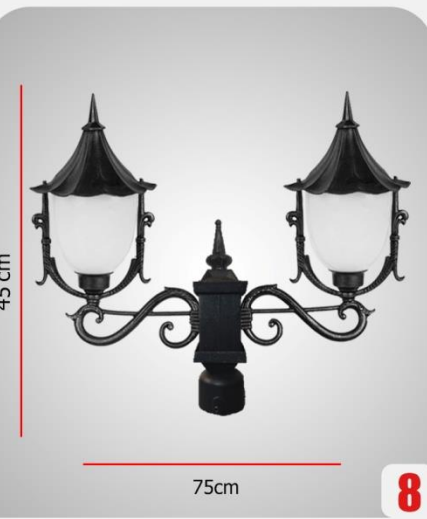

5

تک شاخه سناتور ۹۳۵/۰۰۰

6

سرلوله ۵۶۰/۰۰۰

7

دو شاخه رز کوچک ۱/۵۵۰/۰۰۰

8

دو شاخه سناتور ۱/۵۵۰/۰۰۰