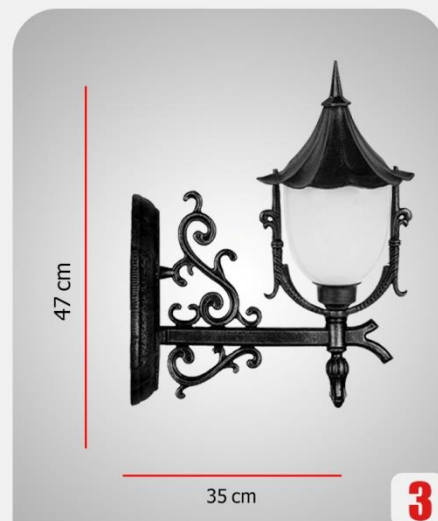

9

آویز ۵۶۰/۰۰۰

کد 2_ (سلطنتی بزرگ)

دیواری سناتور ۷۵۰/۰۰۰

دیواری رز کوچک ۷۵۰/۰۰۰

دیواری رز بزرگ ۹۵۰/۰۰۰

سردری ۶۱۰/۰۰۰

سرلوله ۶۱۰/۰۰۰