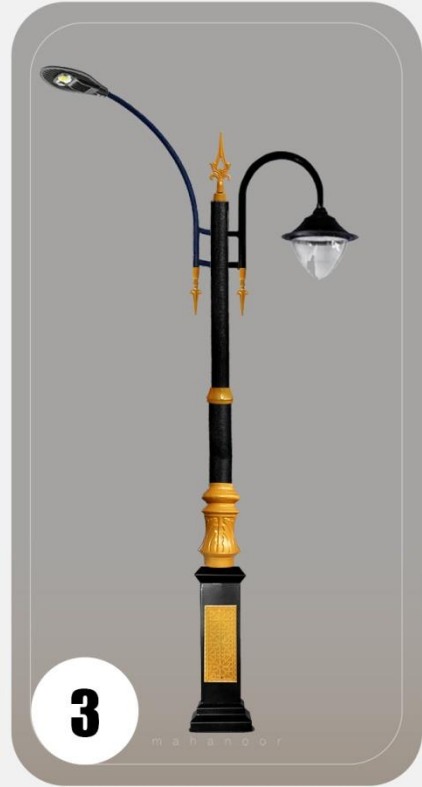

کد : 1009

مدل : نهال Nahal

کد : 1008

مدل: *Maral* مارال

کد: 1007

لونا :مدل Luna

كد : 1006

1012

1015

1013

1014

پایه چراغ خیابانی دکوراتیو

3 متری

پایه چراغ خیابانی دکوراتیو

6 متری

1

2

3

پایه چراغ خیابانی دکوراتیو

9 متری

پایه چراغ خیابانی دکوراتیو

12 متری

1

2