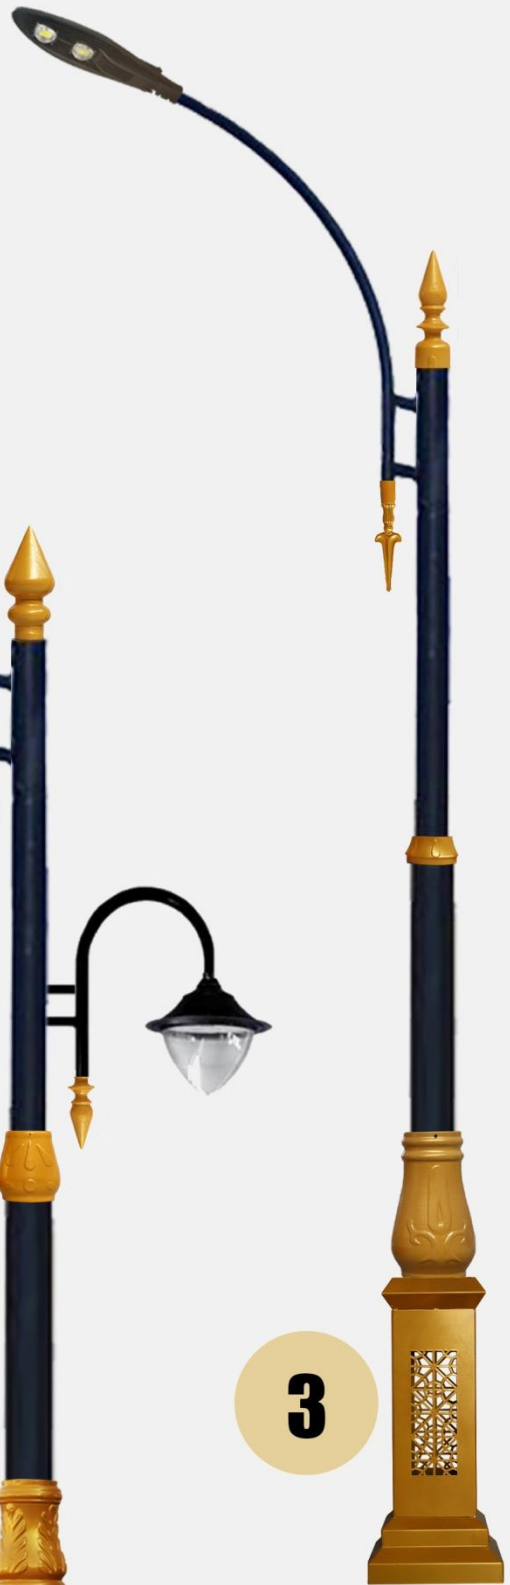

رنگ نور : آفتابی ، مهتابی

جنس : آلومینیوم

توان (وات) : 150 وات

رنگ نور : آفتابی ، مهتابی

جنس : آلومینیوم

توان (وات) : 200 وات

رنگ نور : آفتابی ، مهتابی

www.mahanoor.com

کد : 1009

مدل : نهال Nahal

کد : 1008

مدل: *Maral* مارال

کد: 1007

لونا :مدل Luna

كد : 1006

1012

1015

1013

1014

پایه چراغ خیابانی دکوراتیو

3 متری

پایه چراغ خیابانی دکوراتیو

6 متری

1

2

3

پایه چراغ خیابانی دکوراتیو

9 متری

پایه چراغ خیابانی دکوراتیو

12 متری

1

2