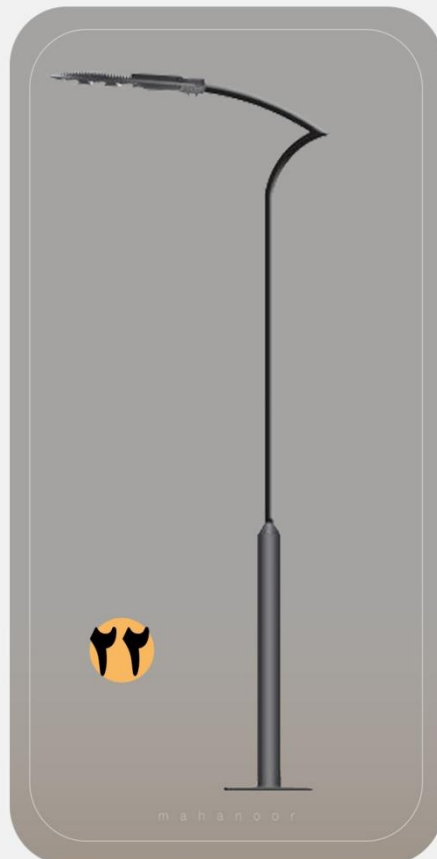

رنگ نور : آفتابی ، مهتابی

www.mahanoor.com

استند تبلیغاتی

نوع رنگ: پودری الکترو استاتیک

سایز: به سفارش مشتری

نوع اتصال: بولت و مهره

کد: 1001

استند تبلیغاتی

نوع رنگ: پودری الکترو استاتیک

سایز: به سفارش مشتری

نوع اتصال: بولت و مهره

کد: 1002

نوع رنگ: پودری الکترو استاتیک

سایز: به سفارش مشتری

نوع اتصال: بولت و مهره

کد: 1003

نوع رنگ: پودری الکترو استاتیک

سایز: به سفارش مشتری

نوع اتصال: بولت و مهره

کد: 1004

نیمکت و سطل زباله پارکی

نیمکت و سطل زباله پارکی

پایه چراغ مدرن و پارکی

پایه چراغ مدرن و پارکی

پایه چراغ مدرن و پارکی

پایه چراغ مدرن و پارکی

مدل: آریانا Ariana

کد: 1001

رایزان مدل: Ryan

کد: 1002

مدل: آرمان *Arman*

کد: 1004