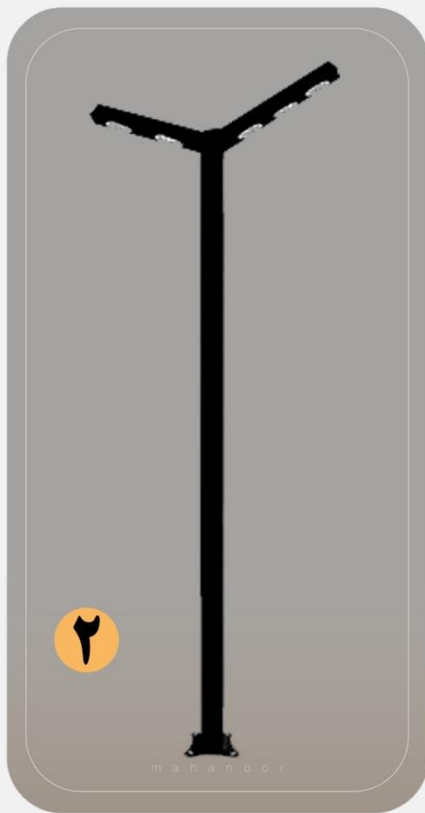

نوع رنگ: پودری الکترو استاتیک

سایز: به سفارش مشتری

نوع اتصال: بولت و مهره

کد: 1004

نیمکت و سطل زباله پارکی

نیمکت و سطل زباله پارکی

پایه چراغ مدرن و پارکی

پایه چراغ مدرن و پارکی

پایه چراغ مدرن و پارکی

پایه چراغ مدرن و پارکی

مدل: آریانا Ariana

کد: 1001

رایزان مدل: Ryan

کد: 1002

مدل: آرمان *Arman*

کد: 1004