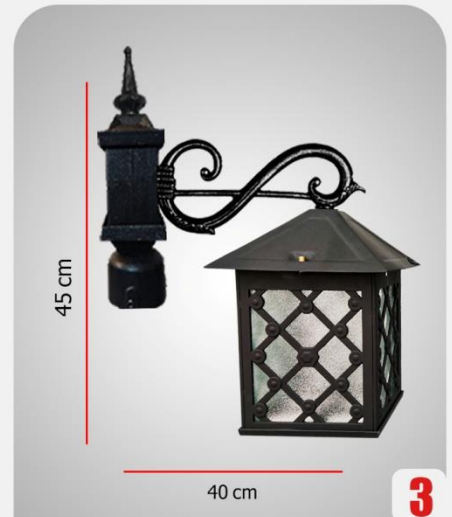

کد 9 - (کارن)

دیواری سناتور ۱/۳۲۵/۰۰۰

سردری ۱/۶۰۰/۰۰۰

تک شاخه رز بزرگ ۱/۷۲۰/۰۰۰

دیواری رز بزرگ ۱/۵۲۰/۰۰۰

سرلوله ۱/۱۹۰/۰۰۰

تک شاخه سناتور ۱/۵۷۰/۰۰۰

آویز ۱/۱۹۰/۰۰۰