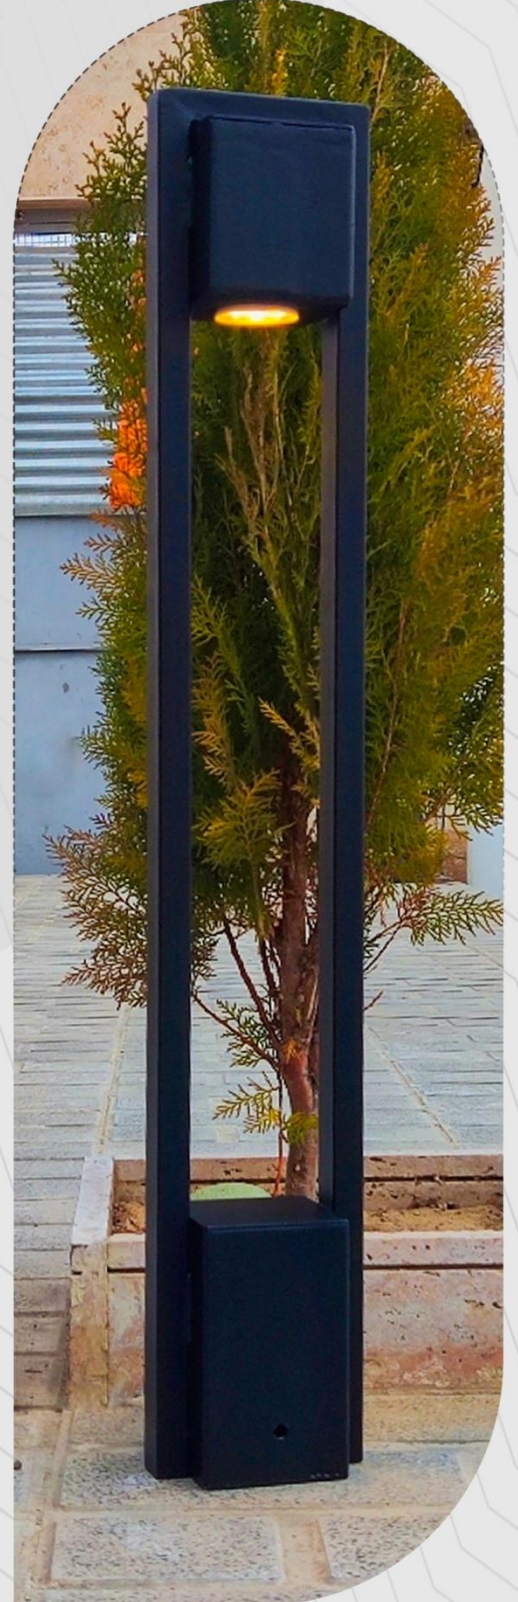

لونا :مدل Luna

كد : 1006