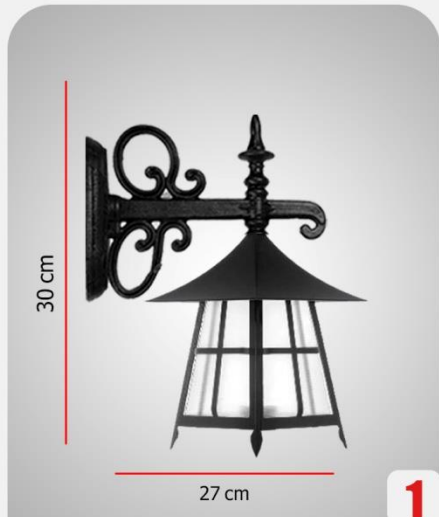

5

آویز ۲/۱۸۵/۰۰۰

6

دو شاخه فلورانس ۷/۰۵۰/۰۰۰

کد 7_ (شونیز)

دیواری رز کوچک ۷۷۵/۰۰۰

دیواری سناتور ۷۷۵/۰۰۰

تک شاخه رز کوچک ۹۹۵/۰۰۰