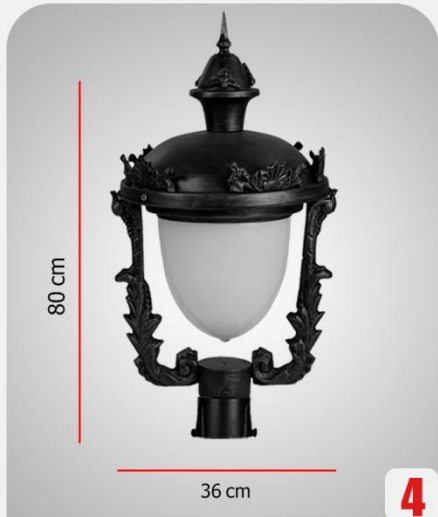

1

دیواری فلورانس ۳/۰۸۰/۰۰۰

2

تک شاخه فلورانس ۳/۴۵۰/۰۰۰

3

سرردی ۲/۱۸۵/۰۰۰

4

سرلوله ۲/۱۸۵/۰۰۰