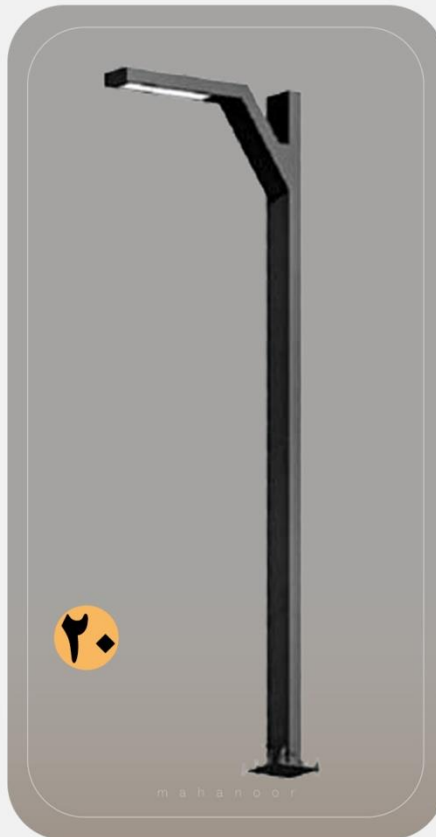

رنگ نور : آفتابی ، مهتابی

جنس : آلومینیوم

توان (وات) : 150 وات

رنگ نور : آفتابی ، مهتابی

جنس : آلومینیوم

توان (وات) : 200 وات

رنگ نور : آفتابی ، مهتابی

www.mahanoor.com

نوع رنگ: پودری الکترو استاتیک

سایز: به سفارش مشتری

نوع اتصال: بولت و مهره

کد: 1004

نیمکت و سطل زباله پارکی

نیمکت و سطل زباله پارکی

پایه چراغ مدرن و پارکی

پایه چراغ مدرن و پارکی

پایه چراغ مدرن و پارکی

پایه چراغ مدرن و پارکی

مدل: آریانا Ariana

کد: 1001

رایزان مدل: Ryan

کد: 1002

مدل: آرمان *Arman*

کد: 1004