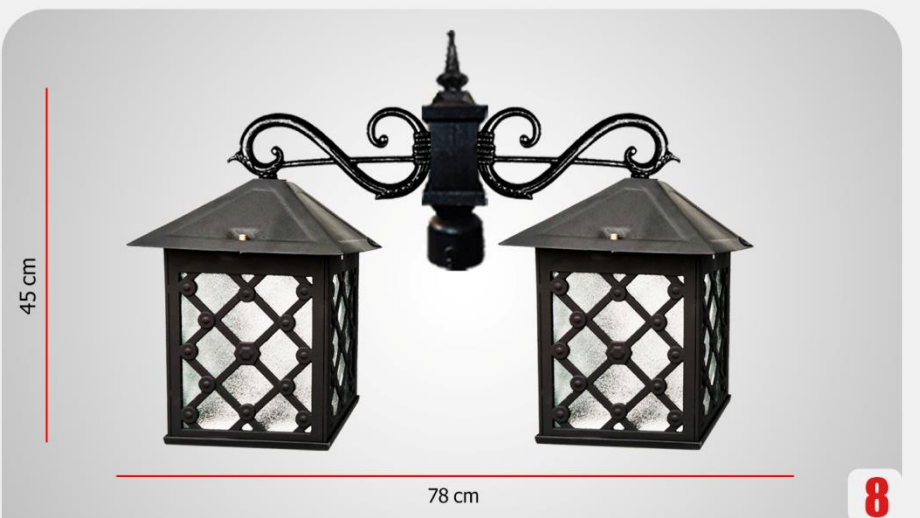

کد 9 - (کارن)

دیواری سناتور ۱/۳۲۵/۰۰۰

سردری ۱/۶۰۰/۰۰۰

تک شاخه رز بزرگ ۱/۷۲۰/۰۰۰

دیواری رز بزرگ ۱/۵۲۰/۰۰۰

سرلوله ۱/۱۹۰/۰۰۰

تک شاخه سناتور ۱/۵۷۰/۰۰۰

آویز ۱/۱۹۰/۰۰۰