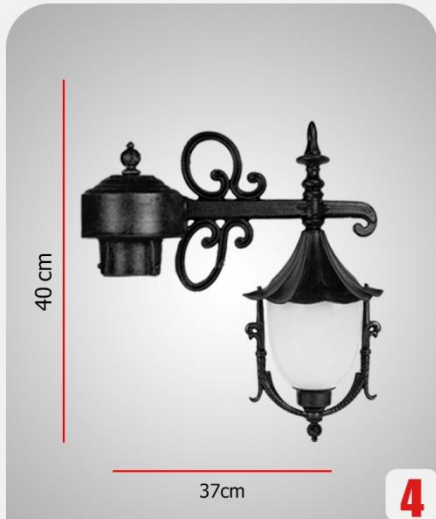

4

تک شاخه رز کوچک ۹۳۵/۰۰۰