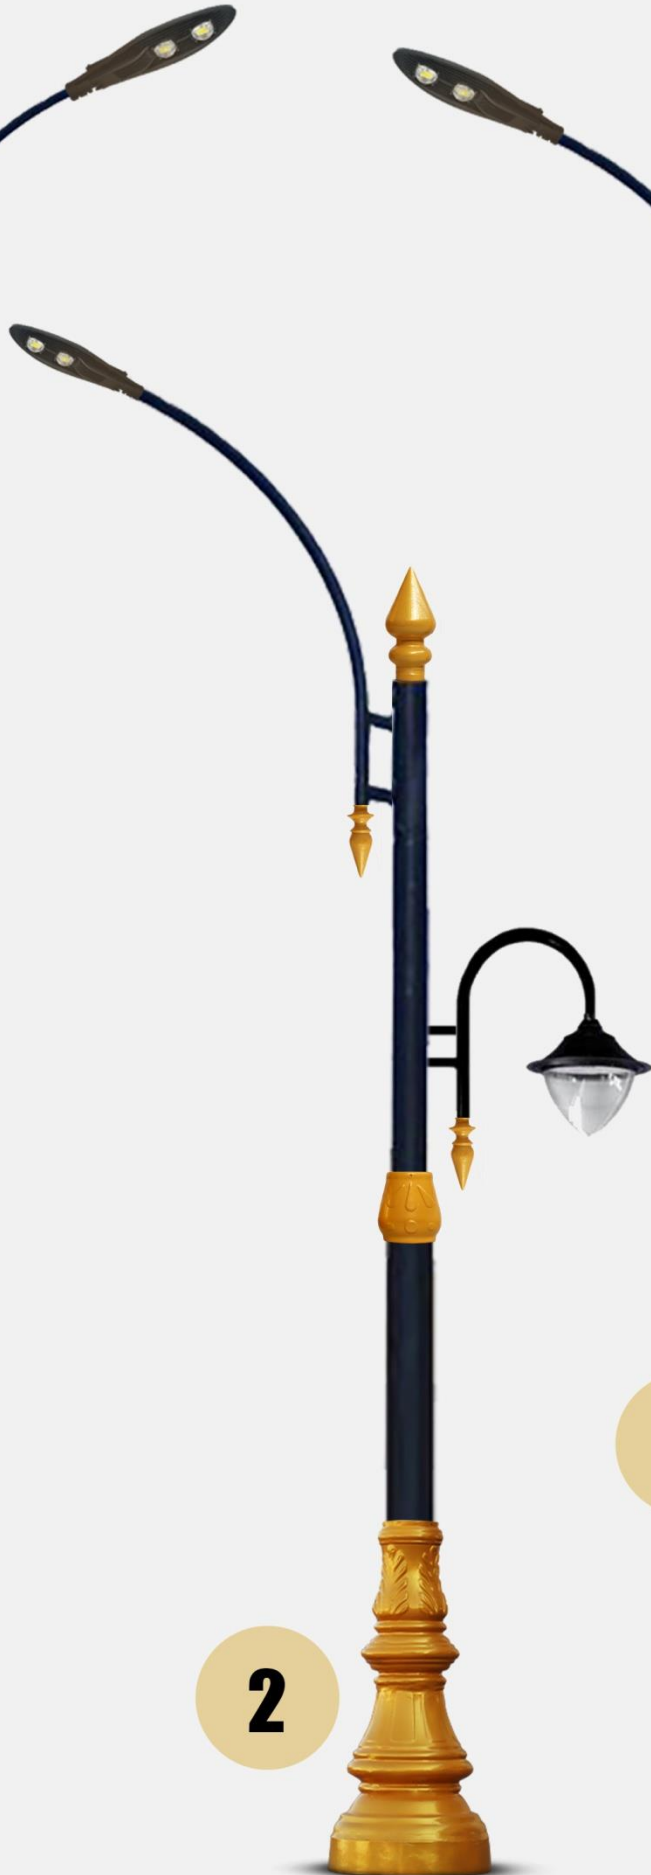

پایه چراغ خیابانی دکوراتیو

6 متری

1

2

3