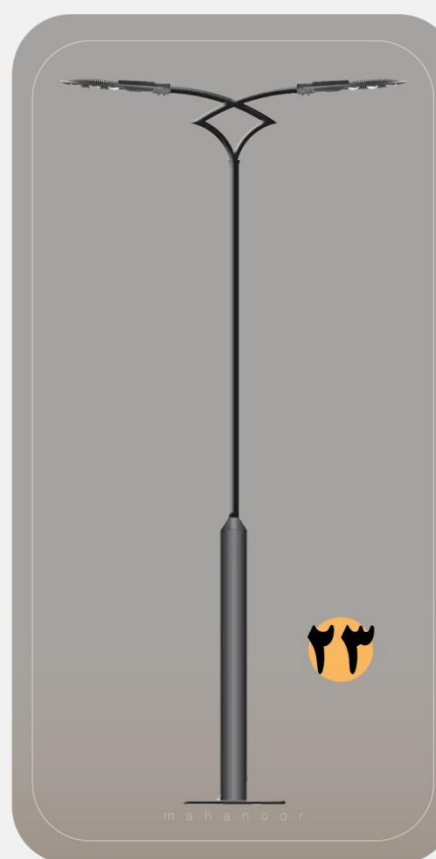

رنگ نور : آفتابی ، مهتابی

www.mahanoor.com

استند تبلیغاتی

نوع رنگ: پودری الکترو استاتیک

سایز: به سفارش مشتری

نوع اتصال: بولت و مهره

کد: 1001

استند تبلیغاتی

نوع رنگ: پودری الکترو استاتیک

سایز: به سفارش مشتری

نوع اتصال: بولت و مهره

کد: 1002

نوع رنگ: پودری الکترو استاتیک

سایز: به سفارش مشتری

نوع اتصال: بولت و مهره

کد: 1003

نوع رنگ: پودری الکترو استاتیک

سایز: به سفارش مشتری

نوع اتصال: بولت و مهره

کد: 1004

نیمکت و سطل زباله پارکی

نیمکت و سطل زباله پارکی

پایه چراغ مدرن و پارکی

پایه چراغ مدرن و پارکی

پایه چراغ مدرن و پارکی

پایه چراغ مدرن و پارکی

مدل: آریانا Ariana

کد: 1001

رایزان مدل: Ryan

کد: 1002

مدل: آرمان *Arman*

کد: 1004