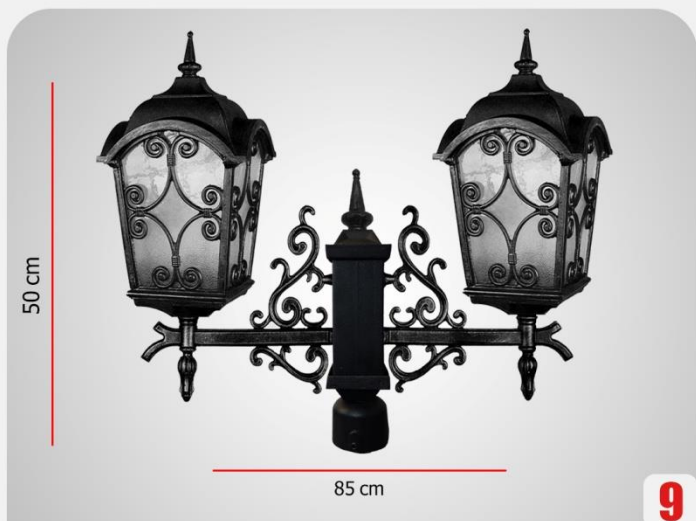

دیواری رز بزرگ ۲/۳۷۰/۰۰۰

تک شاخه رز بزرگ ۲/۷۰۰/۰۰۰

تک شاخه فلورانس ۳/۱۸۰/۰۰۰

سرلوله ۱/۸۹۰/۰۰۰

سردری ۱/۸۹۰/۰۰۰

آویز ۱/۸۹۰/۰۰۰

کد 3_ (آرویین)

دو شاخه فلورانس ۶/۴۵۰/۰۰۰