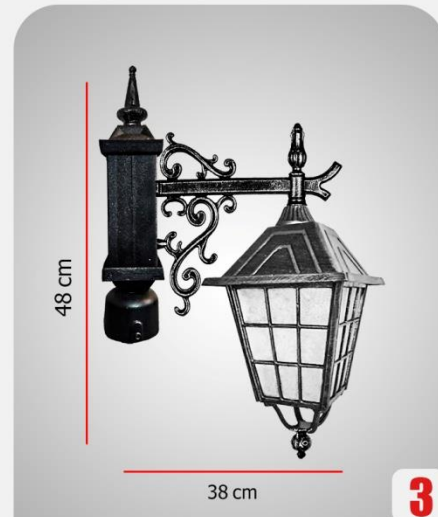

دو شاخه سناتور ۲/۸۰۰/۰۰۰

کد 9_ (کارن)

کد 10_ (و ن ی ز)

دیواری سناتور ۱/۱۰۰/۰۰۰

دیواری رز بزرگ ۱/۳۱۵/۰۰۰

تک شاخه رز بزرگ ۱/۵۴۰/۰۰۰

سردری ۹۵۰/۰۰۰

سرلوله ۹۵۰/۰۰۰

آویز ۹۵۰/۰۰۰

تک شاخه سناتور ۱/۳۷۵/۰۰۰

دو شاخه رز بزرگ ۲/۶۸۰/۰۰۰

کد 10_ (و ن ی ز)

کد 11 - (روشا)

1

دیواری رز کوچک ۸۶۵/۰۰۰

2