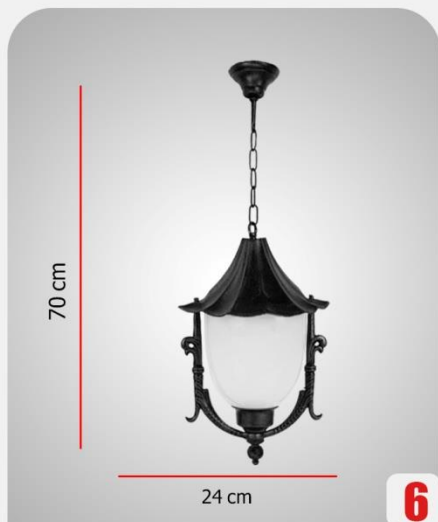

9

آویز ۵۶۰/۰۰۰

کد 2_ (سلطنتی بزرگ)

دیواری سناتور ۷۵۰/۰۰۰

دیواری رز کوچک ۷۵۰/۰۰۰

دیواری رز بزرگ ۹۵۰/۰۰۰

سردری ۶۱۰/۰۰۰

سرلوله ۶۱۰/۰۰۰