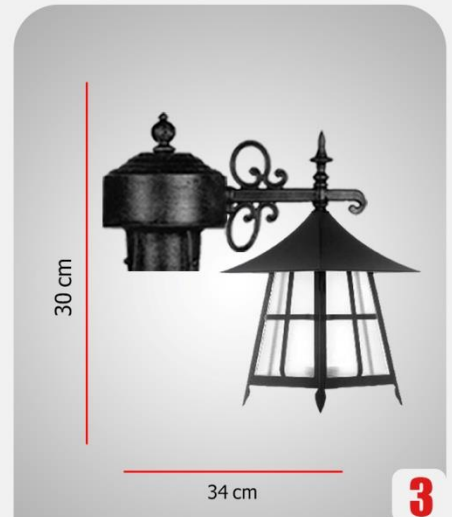

5

آویز ۲/۱۸۵/۰۰۰

6

دو شاخه فلورانس ۷/۰۵۰/۰۰۰

کد 7_ (شونیز)

دیواری رز کوچک ۷۷۵/۰۰۰

دیواری سناتور ۷۷۵/۰۰۰

تک شاخه رز کوچک ۹۹۵/۰۰۰