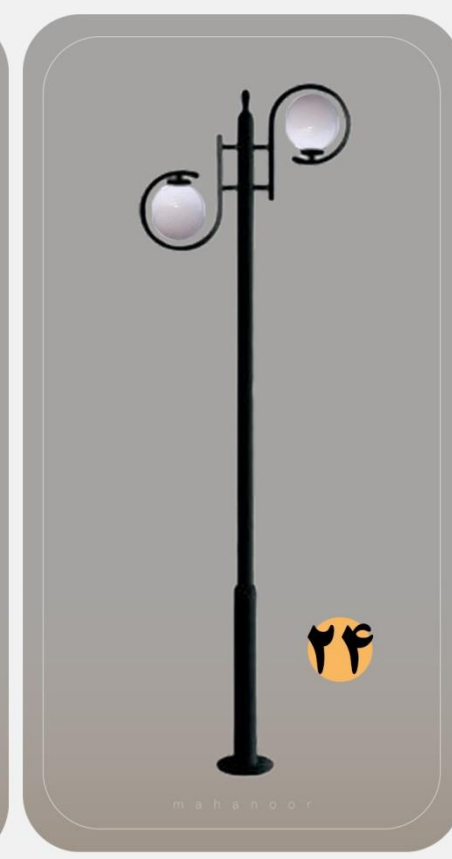

رنگ نور : آفتابی ، مهتابی

جنس : آلومینیوم

توان (وات) : 150 وات

رنگ نور : آفتابی ، مهتابی

جنس : آلومینیوم

توان (وات) : 200 وات

رنگ نور : آفتابی ، مهتابی

www.mahanoor.com

رنگ نور : آفتابی ، مهتابی

www.mahanoor.com

استند تبلیغاتی

نوع رنگ: پودری الکترو استاتیک

سایز: به سفارش مشتری

نوع اتصال: بولت و مهره

کد: 1001

استند تبلیغاتی

نوع رنگ: پودری الکترو استاتیک

سایز: به سفارش مشتری

نوع اتصال: بولت و مهره

کد: 1004

نیمکت و سطل زباله پارکی

نیمکت و سطل زباله پارکی

پایه چراغ مدرن و پارکی

پایه چراغ مدرن و پارکی

پایه چراغ مدرن و پارکی

پایه چراغ مدرن و پارکی

مدل: آریانا Ariana

کد: 1001

رایزان مدل: Ryan

کد: 1002

مدل: آرمان *Arman*

کد: 1004