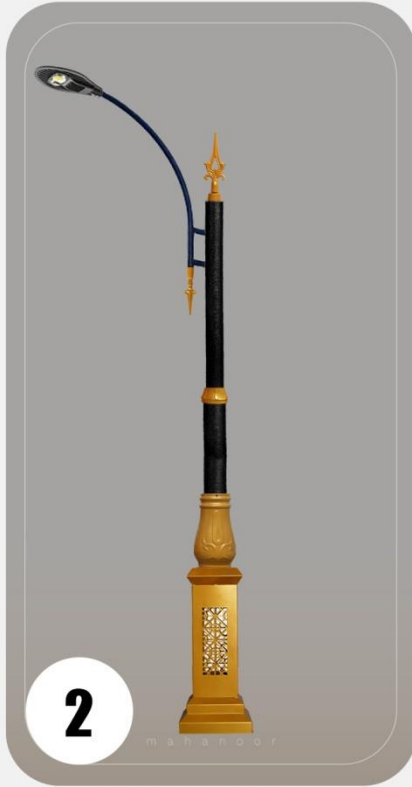

کد : 1009

مدل : نهال Nahal

کد : 1008

مدل: *Maral* مارال

کد: 1007

لونا :مدل Luna

كد : 1006

1012

1015

1013

1014

پایه چراغ خیابانی دکوراتیو

3 متری

پایه چراغ خیابانی دکوراتیو

6 متری

1

2

3

پایه چراغ خیابانی دکوراتیو

9 متری

پایه چراغ خیابانی دکوراتیو

12 متری

1

2