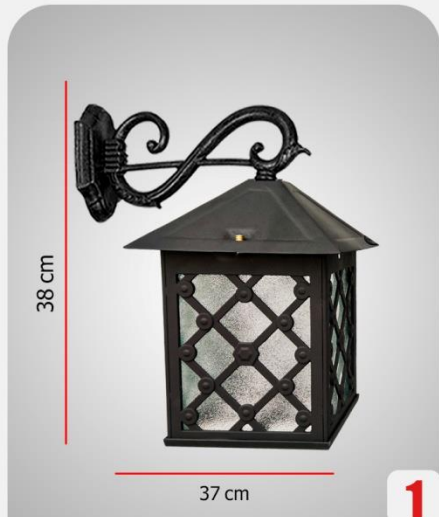

کد 9 - (کارن)

دیواری سناتور ۱/۳۲۵/۰۰۰