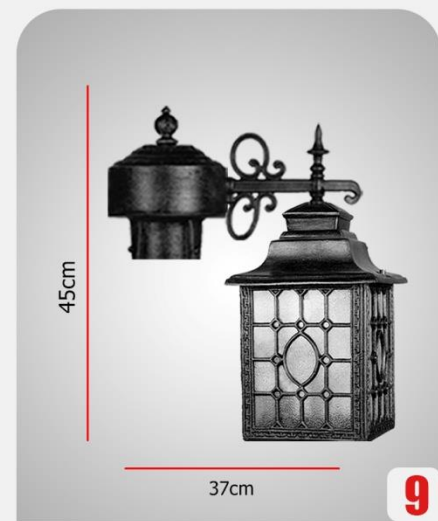

آویز ۸۷۵/۰۰۰

9