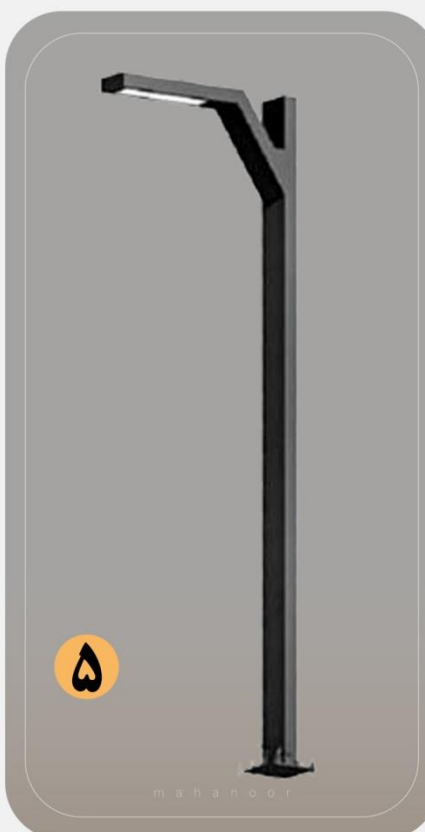

رنگ نور : آفتابی ، مهتابی

جنس : آلومینیوم

توان (وات) : 150 وات

رنگ نور : آفتابی ، مهتابی

جنس : آلومینیوم

توان (وات) : 200 وات

رنگ نور : آفتابی ، مهتابی

www.mahanoor.com

نوع رنگ: پودری الکترو استاتیک

سایز: به سفارش مشتری

نوع اتصال: بولت و مهره

کد: 1004

نیمکت و سطل زباله پارکی

نیمکت و سطل زباله پارکی

پایه چراغ مدرن و پارکی

پایه چراغ مدرن و پارکی

پایه چراغ مدرن و پارکی

پایه چراغ مدرن و پارکی

مدل: آریانا Ariana

کد: 1001

رایزان مدل: Ryan

کد: 1002

مدل: آرمان *Arman*

کد: 1004