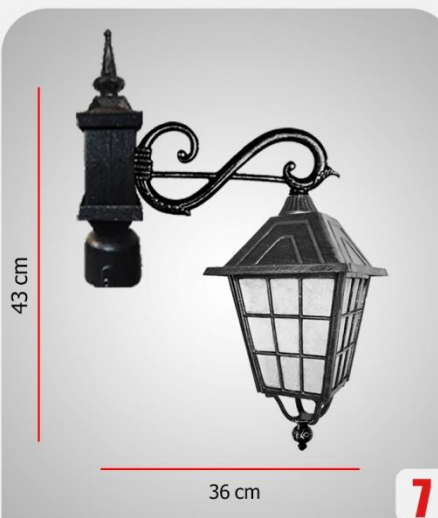

دو شاخه سناتور ۲/۸۰۰/۰۰۰

کد 9_ (کارن)

کد 10_ (و ن ی ز)

دیواری سناتور ۱/۱۰۰/۰۰۰

دیواری رز بزرگ ۱/۳۱۵/۰۰۰

تک شاخه رز بزرگ ۱/۵۴۰/۰۰۰

سردری ۹۵۰/۰۰۰

سرلوله ۹۵۰/۰۰۰

آویز ۹۵۰/۰۰۰

تک شاخه سناتور ۱/۳۷۵/۰۰۰

دو شاخه رز بزرگ ۲/۶۸۰/۰۰۰

کد 10_ (و ن ی ز)

کد 11 - (روشا)

1

دیواری رز کوچک ۸۶۵/۰۰۰

2