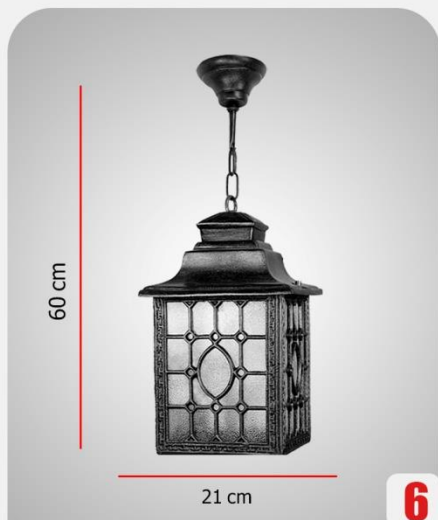

دیواری رز بزرگ ۱/۲۱۰/۰۰۰

6