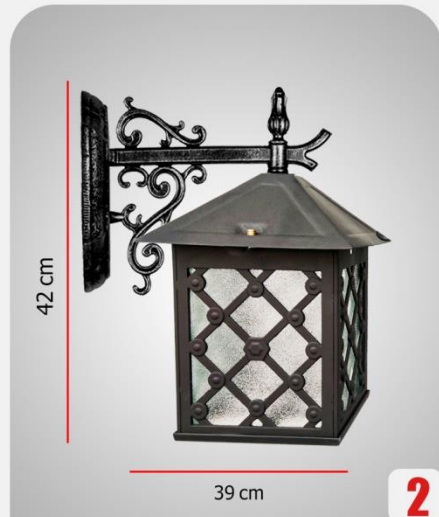

کد 9 - (کارن)

دیواری سناتور ۱/۳۲۵/۰۰۰

سردری ۱/۶۰۰/۰۰۰

تک شاخه رز بزرگ ۱/۷۲۰/۰۰۰

دیواری رز بزرگ ۱/۵۲۰/۰۰۰

سرلوله ۱/۱۹۰/۰۰۰

تک شاخه سناتور ۱/۵۷۰/۰۰۰

آویز ۱/۱۹۰/۰۰۰