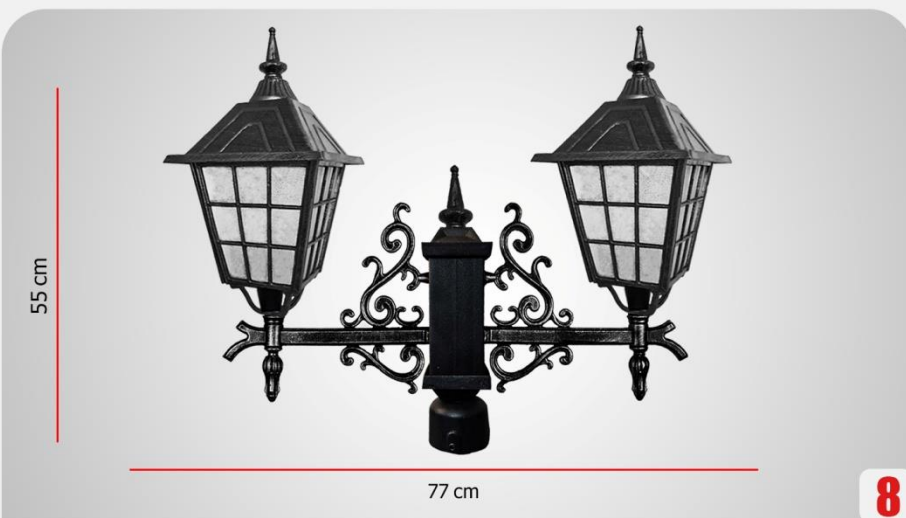

دو شاخه رز بزرگ ۲/۶۸۰/۰۰۰