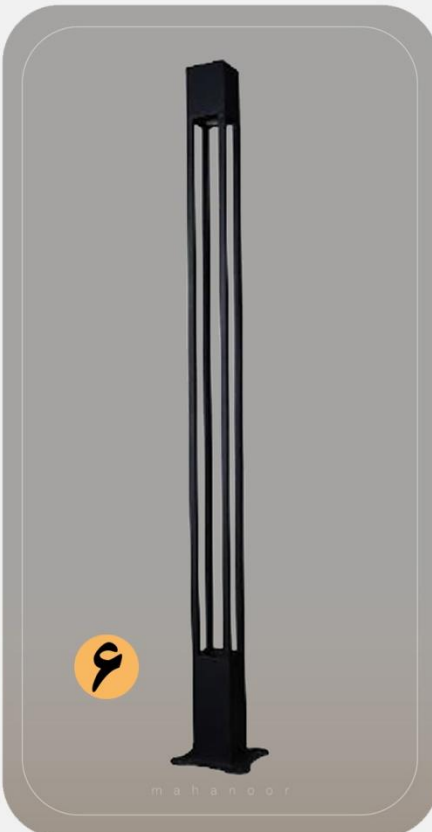

رنگ نور : آفتابی ، مهتابی

جنس : آلومینیوم

توان (وات) : 150 وات

رنگ نور : آفتابی ، مهتابی

جنس : آلومینیوم

توان (وات) : 200 وات

رنگ نور : آفتابی ، مهتابی

www.mahanoor.com

رنگ نور : آفتابی ، مهتابی

www.mahanoor.com

استند تبلیغاتی

نوع رنگ: پودری الکترو استاتیک

سایز: به سفارش مشتری

نوع اتصال: بولت و مهره

کد: 1001

استند تبلیغاتی

نوع رنگ: پودری الکترو استاتیک

سایز: به سفارش مشتری

نوع اتصال: بولت و مهره

کد: 1004

نیمکت و سطل زباله پارکی

نیمکت و سطل زباله پارکی

پایه چراغ مدرن و پارکی

پایه چراغ مدرن و پارکی

پایه چراغ مدرن و پارکی

پایه چراغ مدرن و پارکی

مدل: آریانا Ariana

کد: 1001

رایزان مدل: Ryan

کد: 1002

مدل: آرمان *Arman*

کد: 1004