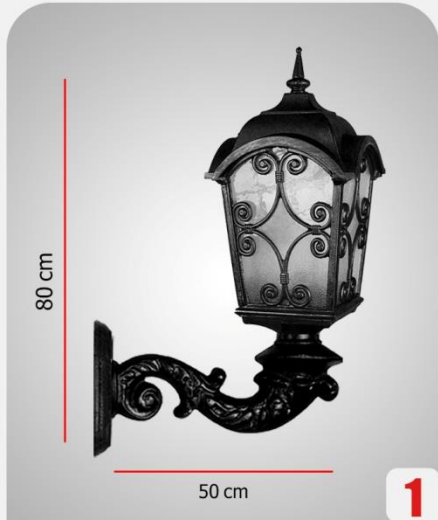

11

۱/۶۵۰/۰۰۰

دو شاخه رز کوچک

12

۱/۹۸۰/۰۰۰

دو شاخه رز بزرگ

کد 3 - (آروین)

دیواری فلورانس ۲/۷۹۰/۰۰۰