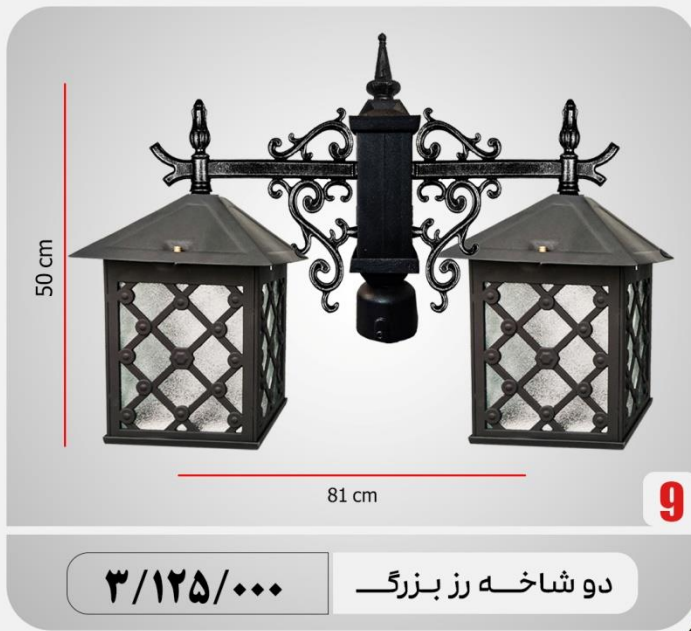

کد 9_ (کارن)