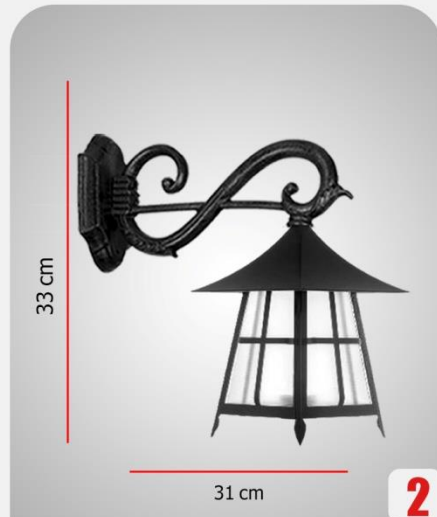

5

آویز ۲/۱۸۵/۰۰۰

6

دو شاخه فلورانس ۷/۰۵۰/۰۰۰

کد 7_ (شونیز)

دیواری رز کوچک ۷۷۵/۰۰۰

دیواری سناتور ۷۷۵/۰۰۰

تک شاخه رز کوچک ۹۹۵/۰۰۰