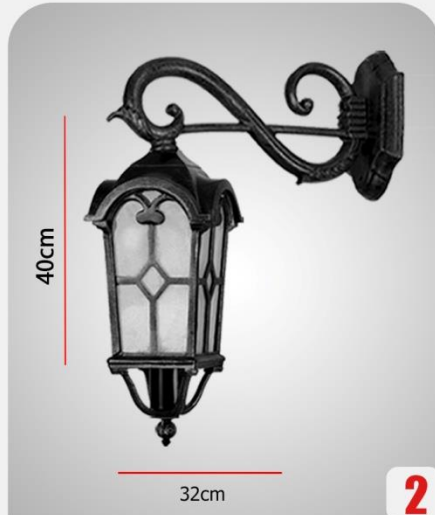

آویز ۹۵۰/۰۰۰

تک شاخه سناتور ۱/۳۷۵/۰۰۰

دو شاخه رز بزرگ ۲/۶۸۰/۰۰۰

کد 10_ (و ن ی ز)

کد 11 - (روشا)

1

دیواری رز کوچک ۸۶۵/۰۰۰

2