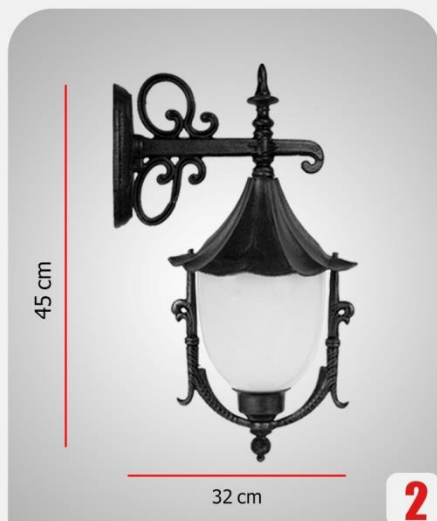

دیواری رز کوچک ۷۵۰/۰۰۰