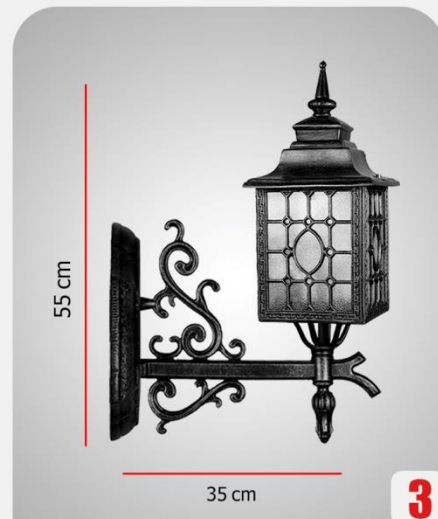

دو شاخه رز بزرگ ۴/۷۸۰/۰۰۰

1

دیواری سناتور ۱/۰۲۰/۰۰۰

2

دیواری رز کوچک ۱/۰۲۰/۰۰۰

3

دیواری رز بزرگ ۱/۲۱۰/۰۰۰

4