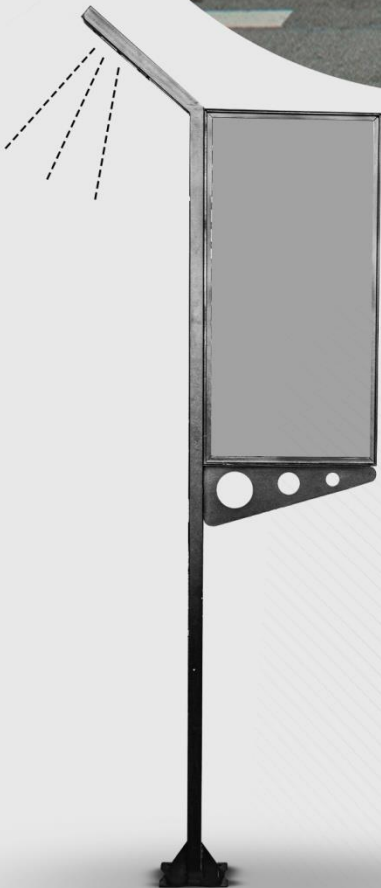

نوع رنگ: پودری الکترو استاتیک

سایز: به سفارش مشتری

نوع اتصال: بولت و مهره

کد: 1002

نوع رنگ: پودری الکترو استاتیک

سایز: به سفارش مشتری

نوع اتصال: بولت و مهره

کد: 1003