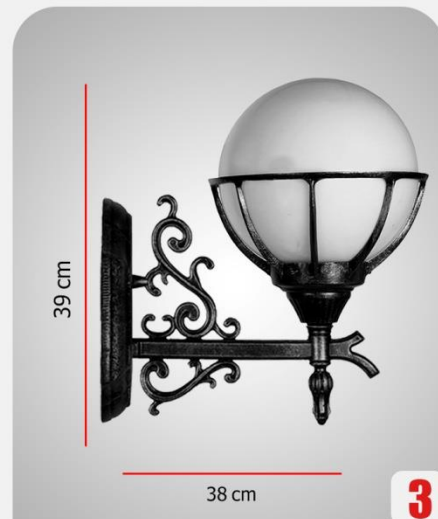

دو شاخه رز کوچک

12

۲/۴۹۰/۰۰۰

دو شاخه رز بزرگ

کد 5 - (8 پیر حباب 25)

1

دیواری سناتور ۸۴۰/۰۰۰

2

دیواری رز کوچک ۸۴۰/۰۰۰

3

دیواری رز بزرگ ۱/۰۵۰/۰۰۰

4

سردری ۷۰۰/۰۰۰

5

سرلوله ۷۰۰/۰۰۰

6