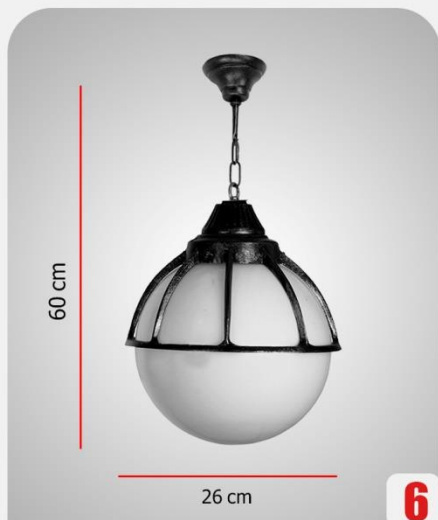

دیواری رز کوچک ۸۴۰/۰۰۰

3

دیواری رز بزرگ ۱/۰۵۰/۰۰۰

4

سردری ۷۰۰/۰۰۰

5

سرلوله ۷۰۰/۰۰۰

6