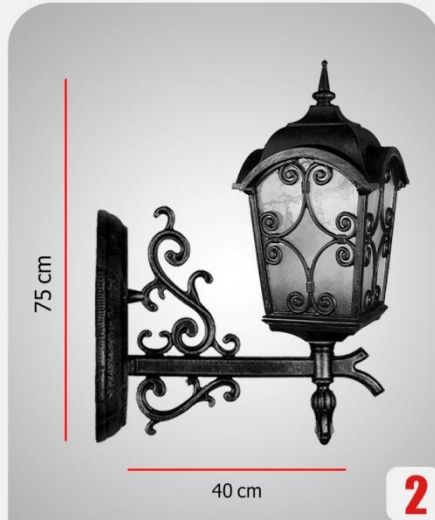

11

۱/۶۵۰/۰۰۰

دو شاخه رز کوچک

12

۱/۹۸۰/۰۰۰

دو شاخه رز بزرگ

کد 3 - (آروین)

دیواری فلورانس ۲/۷۹۰/۰۰۰