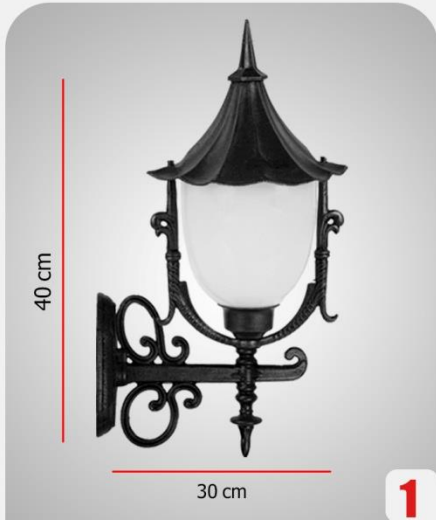

نوری که شایسته شماست

چراغ ویلایی

چراغ خیابانی

استند تبلیغاتی

نیمکت و سطل زباله

پایه چراغ پارکی و مدرن

پایه چراغ خیابانی دکوراتیو

کد ۱ - (سلطنتی کوچک)