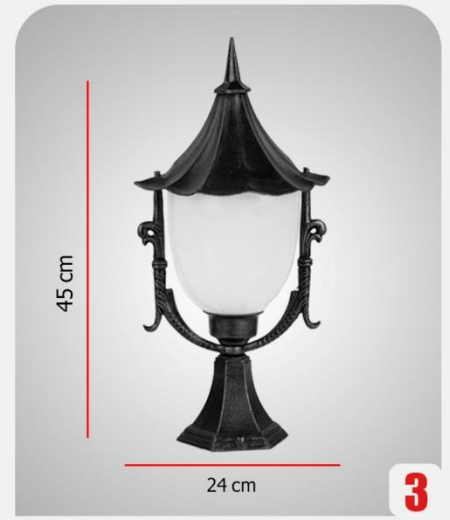

3

سردری ۵۶۰/۰۰۰