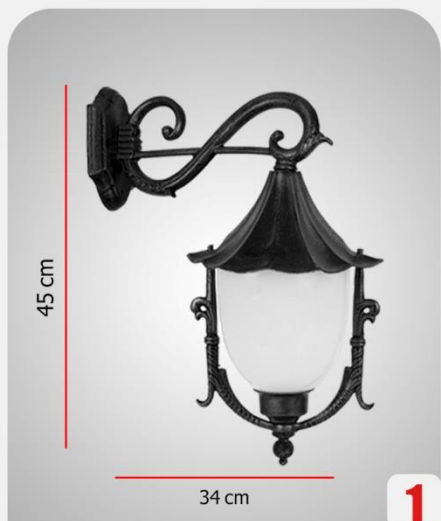

کد 2_ (سلطنتی بزرگ)

دیواری سناتور ۷۵۰/۰۰۰