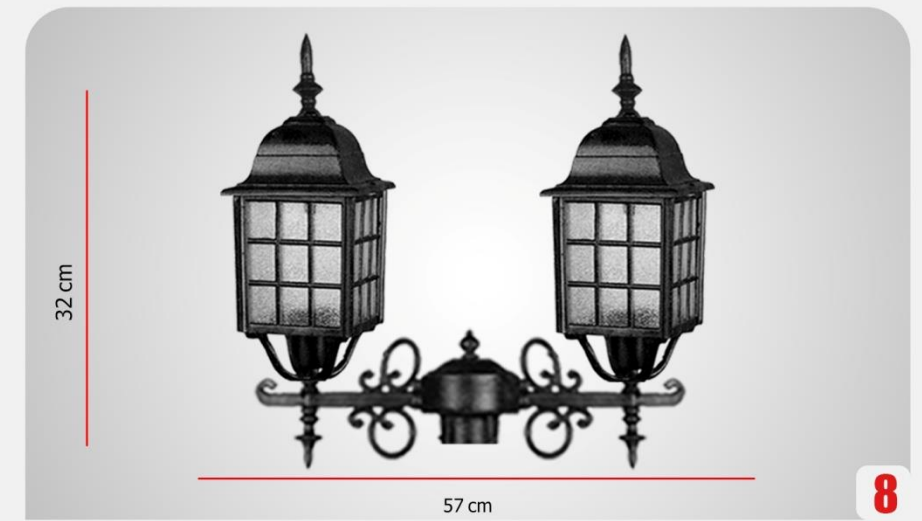

دیواری سناتور ۷۸۰/۰۰۰

تک شاخه رز کوچک ۹۷۵/۰۰۰

سردری ۶۲۵/۰۰۰

سرلوله ۶۲۵/۰۰۰

آویز ۶۲۵/۰۰۰

تک شاخه سناتور ۹۷۵/۰۰۰

دو شاخه رز کوچک ۱/۶۶۰/۰۰۰

کد 8_ (مشبک)