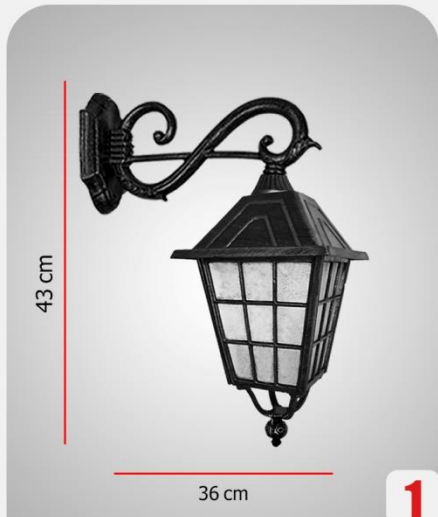

کد 10_ (و ن ی ز)

دیواری سناتور ۱/۱۰۰/۰۰۰