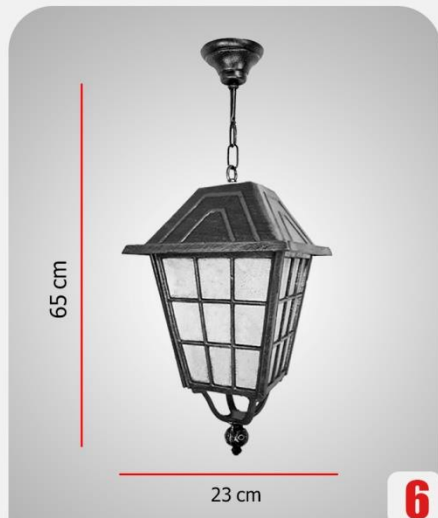

دو شاخه سناتور ۲/۸۰۰/۰۰۰

کد 9_ (کارن)

کد 10_ (و ن ی ز)

دیواری سناتور ۱/۱۰۰/۰۰۰

دیواری رز بزرگ ۱/۳۱۵/۰۰۰

تک شاخه رز بزرگ ۱/۵۴۰/۰۰۰

سردری ۹۵۰/۰۰۰

سرلوله ۹۵۰/۰۰۰